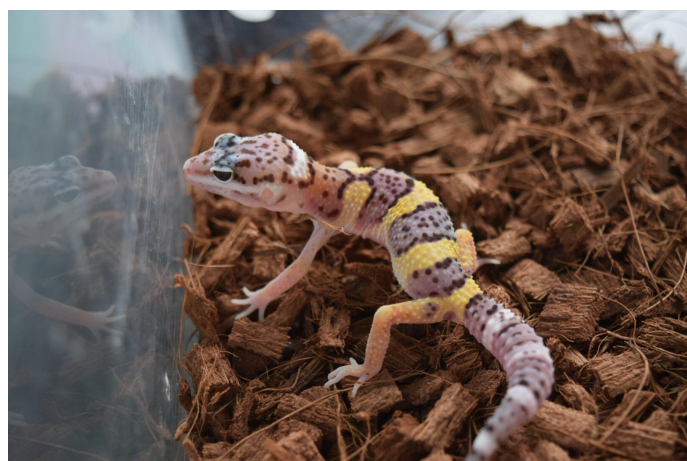

## 19-102 ハイイエロー het マーフィー

2019.08.11 ハッチ 当店 CB

♂

♀

不明

## 親情報

## ♂マーフィーパターンレス

2017.10.01 当店 CB

## ♀ハイイエロー het マーフィー

2017.06.26 当店 CB