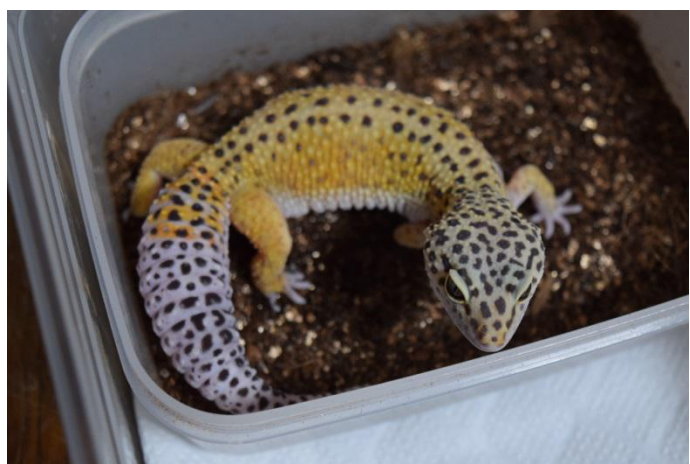

親情報

♂マーフィーパターンレス

♀ハイイエロー