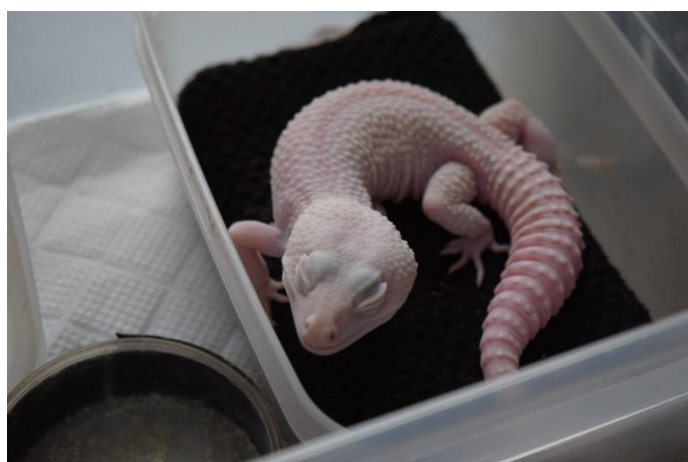

2019.08.13 ハッチ 当店 CB

♂

♀

不明

親情報

♂スノーブレイジングブリザード
het エクリプス

♀マックスノー

het ディアブロブランコ