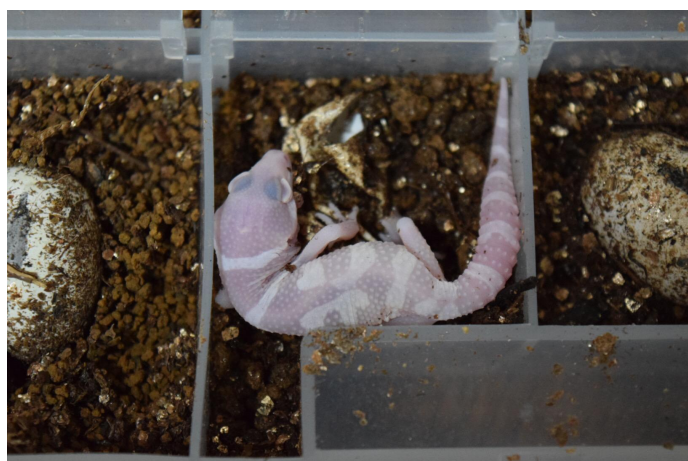

19-109 スノートレンパー het ブリザード ph エクリプス

2019.08.13 ハッチ 当店 CB

♂

♀

不明

親情報

♂スノーブレイジングブリザード
het エクリプス

♀マックスノー