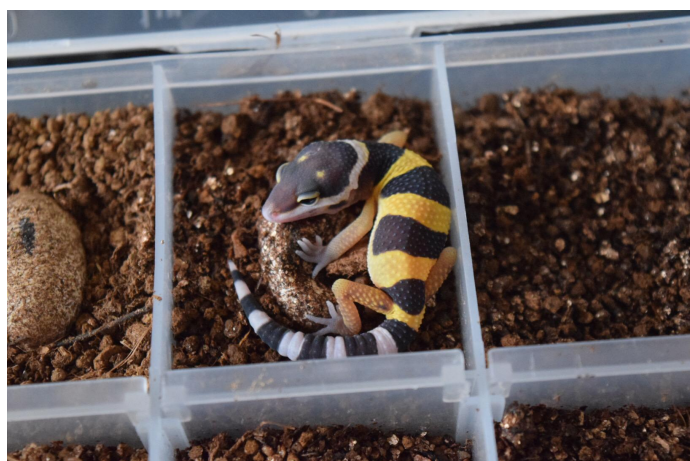

19-110 ハイイエロー het マーフィー

2019.08.13 ハッチ 当店 CB

♂

♀

不明

親情報

♂マーフィーパターンレス

2018.10.01 当店 CB

♀ハイイエロー

2016 海外 CB 購入個体

※マーフィーパターンレスヘテロフリー (7 連検証)

その他詳細情報

<https://bit.ly/2UiiPjG>