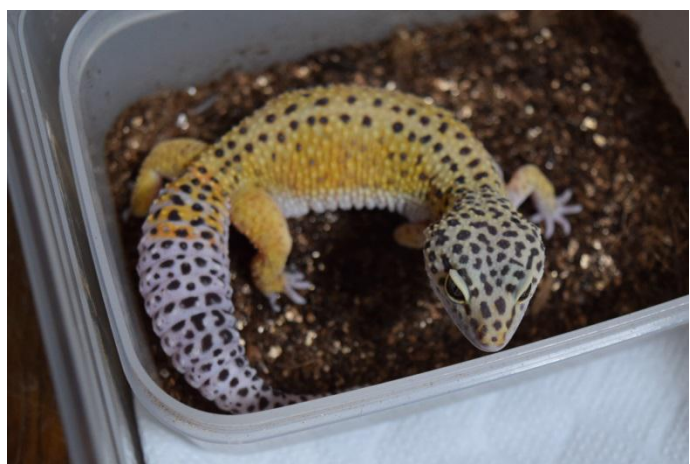

19-110 ハイイエロー het マーフィー

2019.08.13 ハッチ 当店 CB

♂

♀

不明

親情報

♂マーフィーパターンレス

2018.10.01 当店 CB

♀ハイイエロー

2016 海外 CB 購入個体

※マーフィーパターンレスヘテロフリー (7 連検証)

その他詳細情報

<https://bit.ly/2UiiPjG>