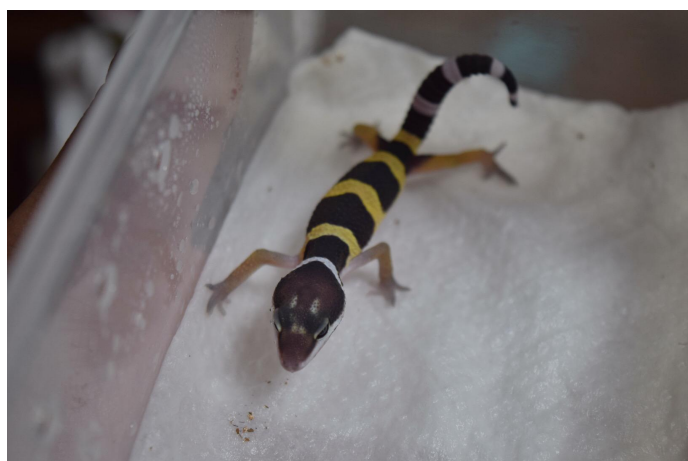

19-112 ハイイエロー het マーフィー

2019.08.14 ハッチ 当店 CB

♂

♀

不明

親情報

♂マーフィーパターンレス

2017.10.01 当店 CB

♀ハイイエロー

2018.10.18 当店 CB

※マーフィーパターンレスヘテロフリー（7連検証）

その他詳細情報

<https://bit.ly/2Li8jVI>