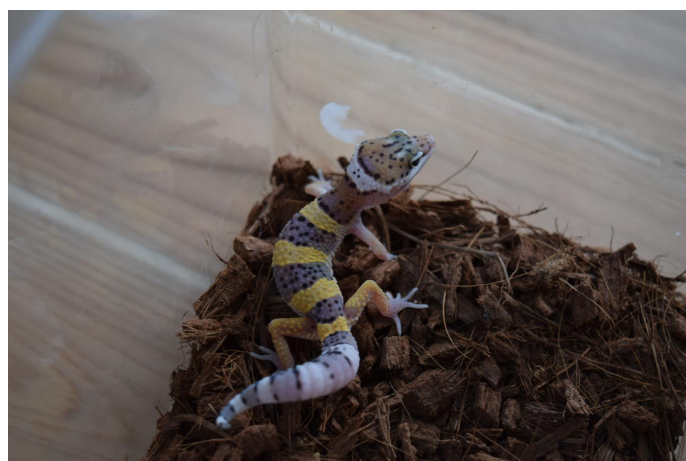

19-113 ハイイエロー het マーフィー

2019.08.15 ハッチ 当店 CB

♂

♀

不明

親情報

♂マーフィーパターンレス

2017.10.01 当店 CB

♀ハイイエロー

2018.10.18 当店 CB

※マーフィーパターンレスヘテロフリー (7連検証)

その他詳細情報

<https://bit.ly/2Li8jVI>