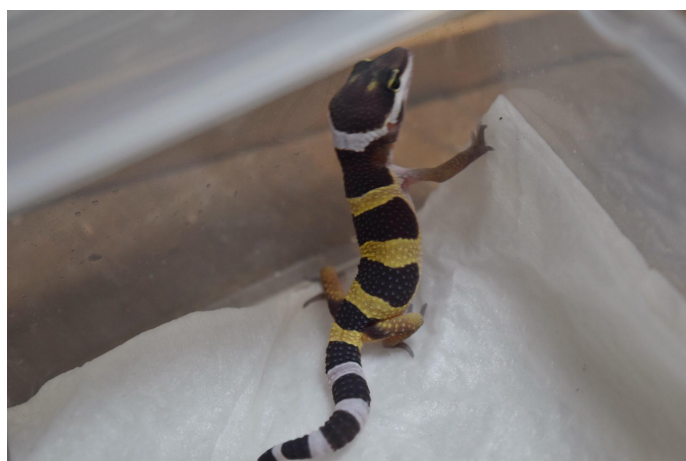

19-113 ハイイエロー het マーフィー

2019.08.15 ハッチ 当店 CB

♂

♀

不明

親情報

♂マーフィーパターンレス

2017.10.01 当店 CB

♀ハイイエロー

2018.10.18 当店 CB

※マーフィーパターンレスヘテロフリー (7連検証)

その他詳細情報

<https://bit.ly/2Li8jVI>