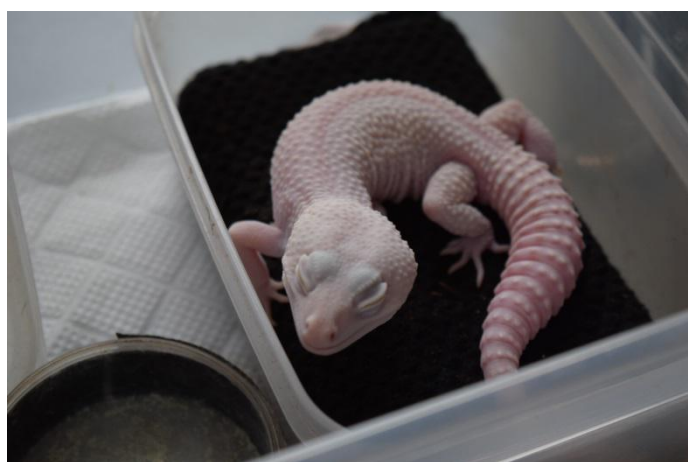

2019.08.15 ハッチ 当店 CB

♂

♀

不明

親情報

♂スノーブレイジングブリザード
het エクリプス

♀マックスノー

het ディアブロブランコ