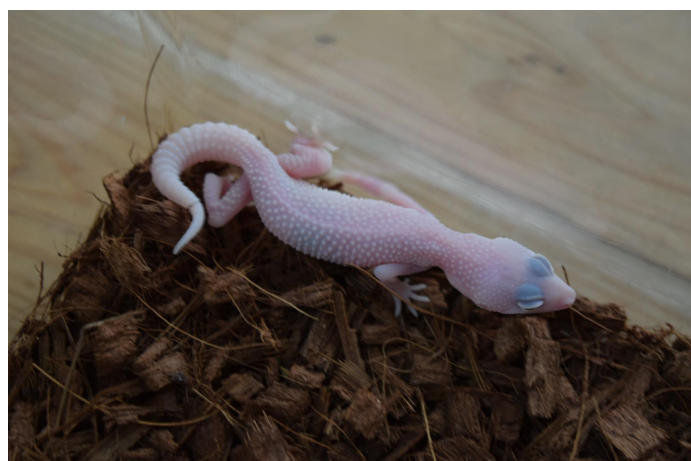

19-114 モルフ不明(トレンパー確定)

2019.08.15 ハッチ 当店 CB

♂

♀

不明

親情報

♂スノーブレイジングブリザード
het エクリプス

♀マックスノー