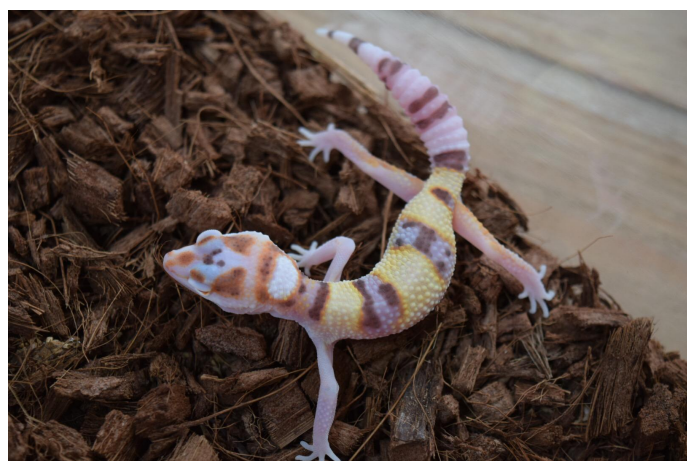

19-118 オーロラ het エクリプス ph トレンパー

2019.08.16 ハッチ 当店 CB

♂

♀

不明

親情報

♂18-30 w&y スノーエクリプス het ベル ph トレンパー

♀W&Y タンジェリンベル het エクリプス