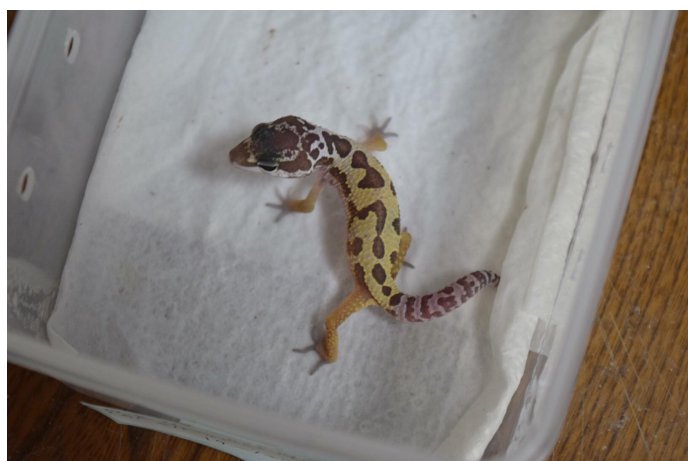

19-126 マーフィーパターンレス

2019.08.23 ハッチ 当店 CB

♂

♀

不明

親情報

♂マーフィーパターンレス

2017.10.01 当店 CB

♀ハイイエロー het マーフィー

2017.06.26 当店 CB

その他詳細情報

<https://bit.ly/2MLiuVN>