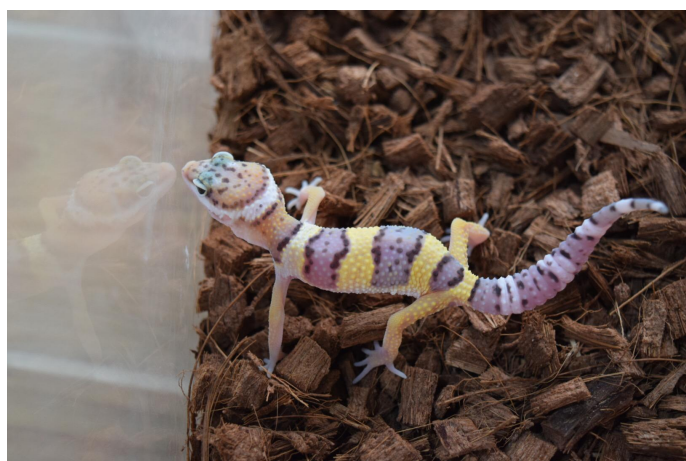

19-127 ハイイエロー het マーフィーパターンレス

2019.08.23 ハッチ 当店 CB

♂

♀

不明

親情報

♂マーフィーパターンレス

2017.10.01 当店 CB

♀ハイイエロー het マーフィー

2017.06.26 当店 CB

その他詳細情報

<https://bit.ly/2MLiuVN>