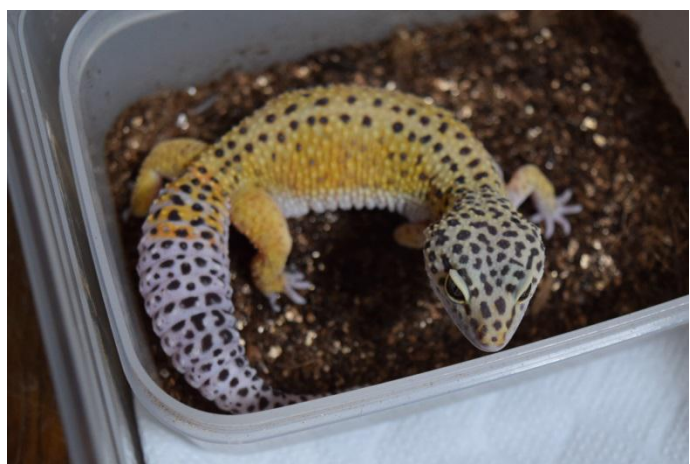

19-130 ハイイエロー het マーフィー

2019.08.29 ハッチ 当店 CB

♂

♀

不明

親情報

♂マーフィーパターンレス

2018.10.01 当店 CB

♀ハイイエロー

2016 海外 CB 購入個体

※マーフィーパターンレスヘテロフリー (7 連検証)

その他詳細情報

<https://bit.ly/2UiiPjG>