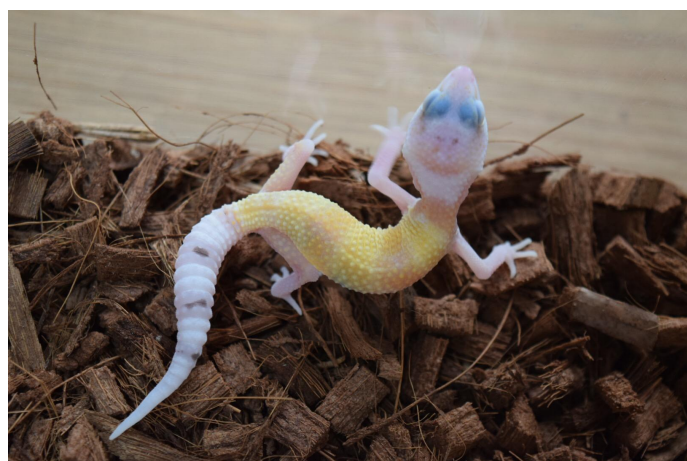

19-135 W&Y エクリプス het ベル ph トレンパー

2019.09.01 ハッチ 当店 CB

♂

♀

不明

親情報

♂18-30 w&y スノーエクリプス het ベル ph トレンパー

♀W&Y タンジェリンベル het エクリプス