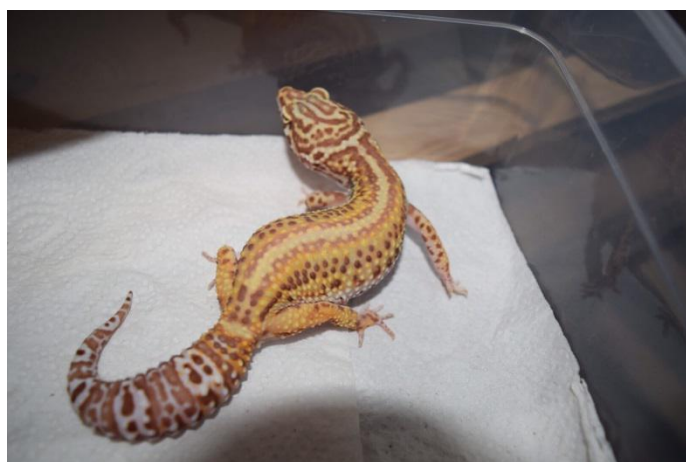

## 19-136 ベルアルビノ het エクリプス ph トレンパー

2019.09.01 ハッチ 当店 CB

♂

♀

不明

## 親情報

♂W/Y スノーエクリプス het ベル ph トレンパー

♀ レッドストライプベル

2018.07.16 当店 CB

2017 海外 CB 購入個体