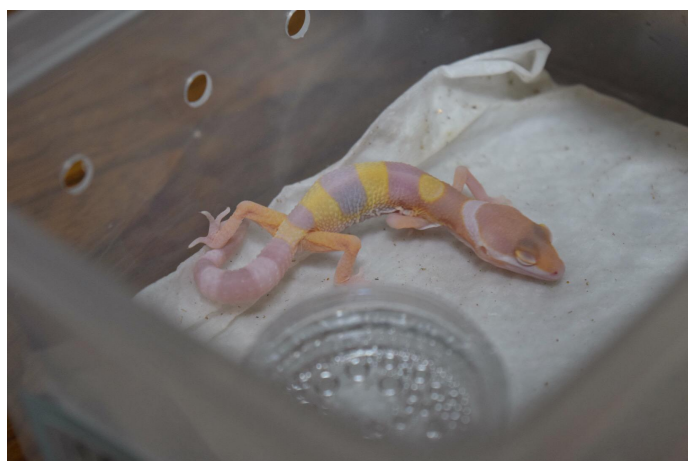

## 19-136 ベルアルビノ het エクリプス ph トレンパー

2019.09.01 ハッチ 当店 CB

♂

♀

不明

## 親情報

♂W/Y スノーエクリプス het ベル ph トレンパー

♀ レッドストライプベル

2018.07.16 当店 CB

2017 海外 CB 購入個体