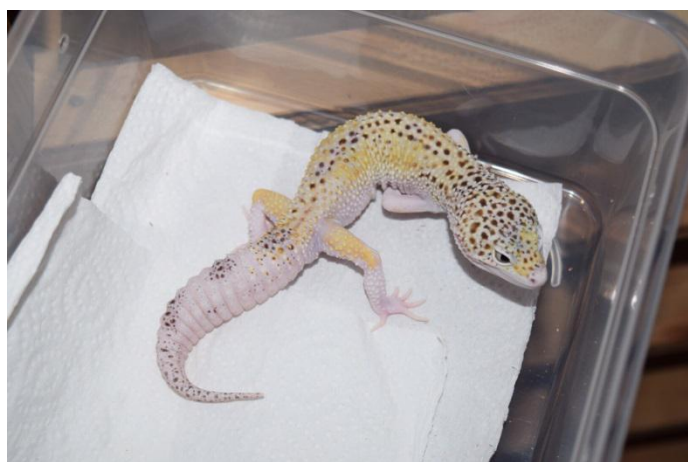

## 19-136 ベルアルビノ het エクリプス ph トレンパー

2019.09.01 ハッチ 当店 CB

♂

♀

不明

## 親情報

♂W/Y スノーエクリプス het ベル ph トレンパー

♀ レッドストライプベル

2018.07.16 当店 CB

2017 海外 CB 購入個体