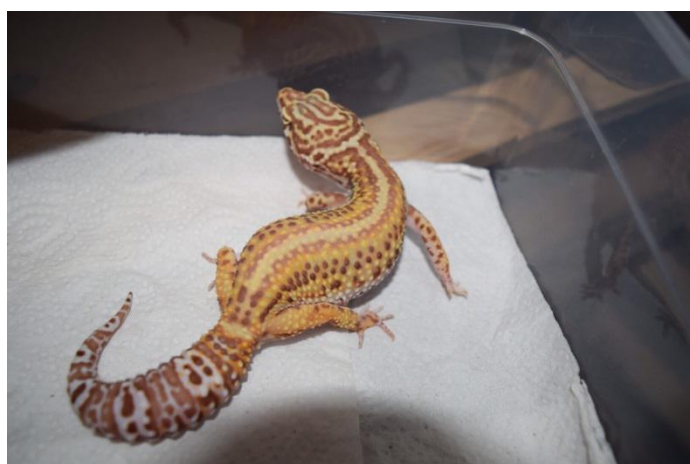

19-137 スノーベルストライプ het エクリプス ph トレンパー

2019.09.01 ハッチ 当店 CB

♂

♀

不明

親情報

♂W/Y スノーエクリプス het ベル ph トレンパー

♀ レッドストライプベル