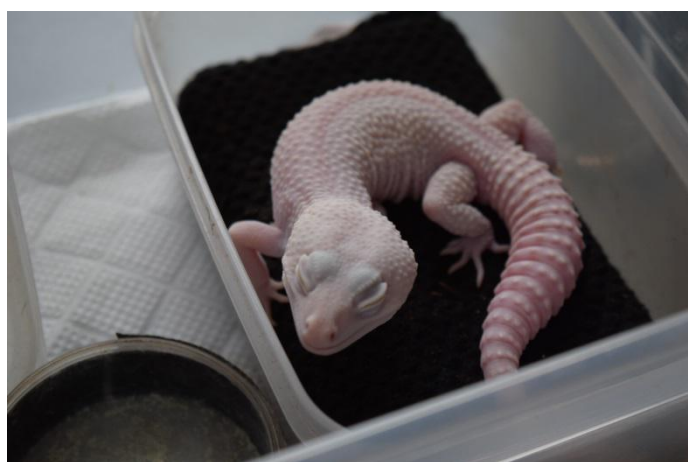

2019.09.03 ハッチ 当店 CB

♂

♀

不明

親情報

♂スノーブレイジングブリザード
het エクリプス

♀マックスノー

het ディアブロブランコ