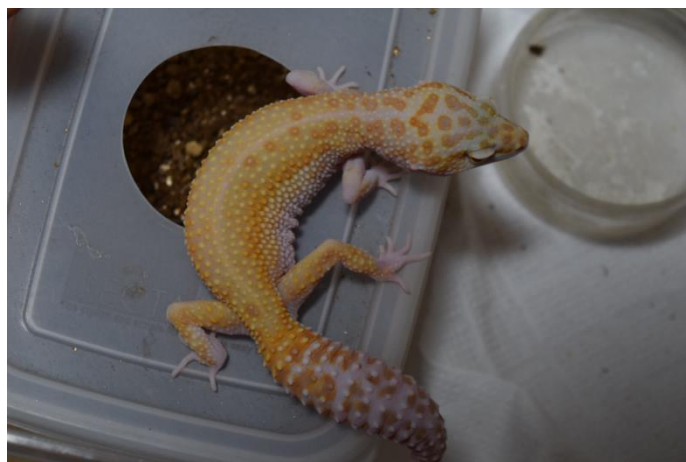

19-145 ハイイエロー het ラブター

2019.09.05 ハッチ 当店 CB

♂

♀

不明

親情報

♂w&y poss het ラブター

2018.07.16 当店 CB

♀ラブター

2018.07.02 国内 CB 購入個体

その他詳細情報

<https://bit.ly/2nc2LE1>