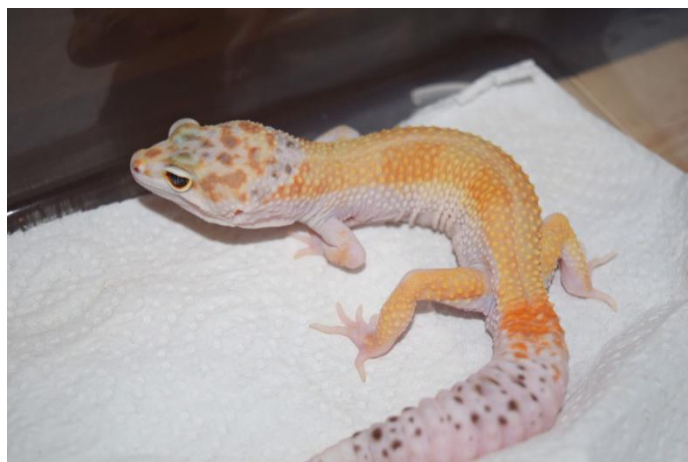

19-145 ハイイエロー het ラブター

2019.09.05 ハッチ 当店 CB

♂

♀

不明

親情報

♂w&y poss het ラブター

2018.07.16 当店 CB