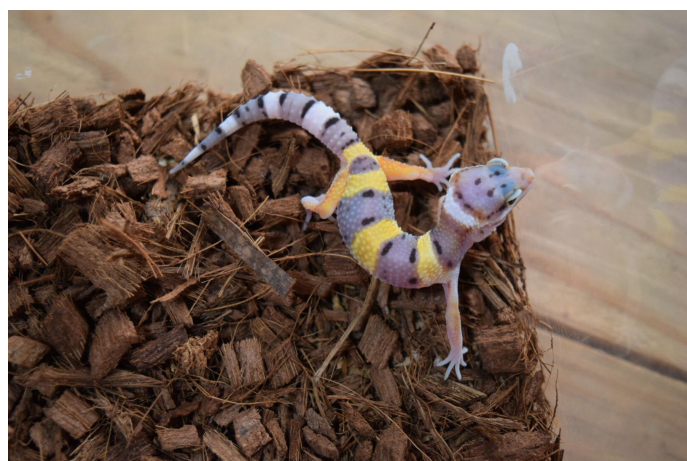

19-147 ハイイエロー het ラプター

2019.09.06 ハッチ 当店 CB

♂

♀

不明

親情報

♂w&y poss het ラプター

♀ラプター