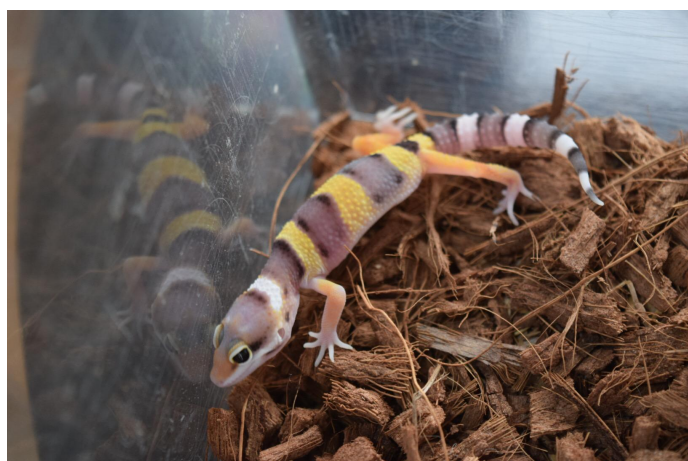

19-147 ハイイエロー het ラプター

2019.09.06 ハッチ 当店 CB

♂

♀

不明

親情報

♂w&y poss het ラプター

♀ラプター