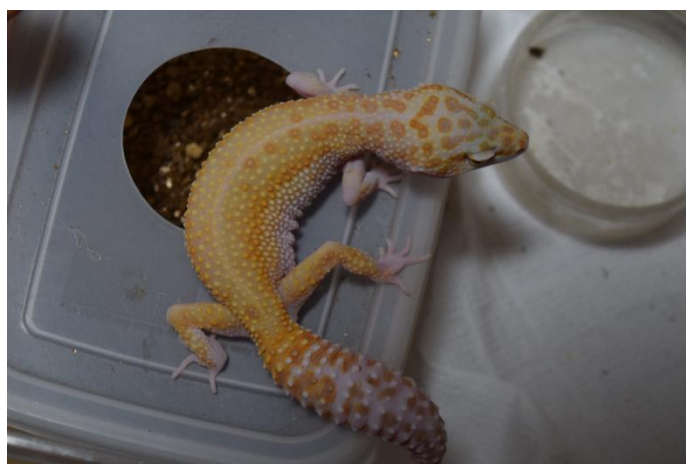

19-147 ハイイエロー het ラプター

2019.09.06 ハッチ 当店 CB

♂

♀

不明

親情報

♂w&y poss het ラプター

♀ラプター