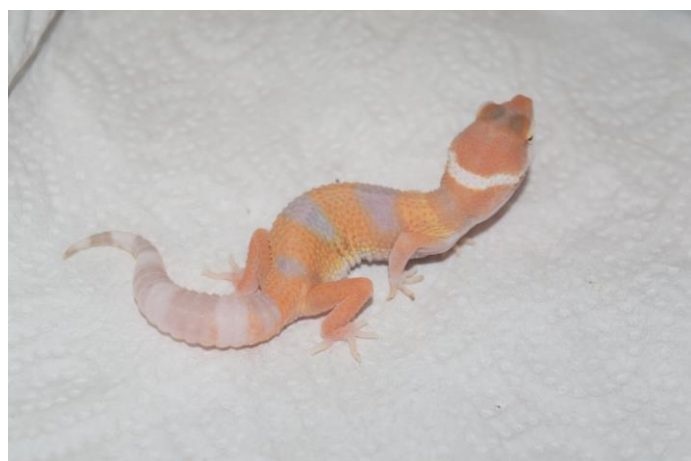

## 19-18 タンジェリントレンパーアルビノ poss het エクリプス

2019.06.16 ハッチ 当店 CB

♂

♀

不明

## ♂ハイタン het ラプター

2017.07.20 当店 CB