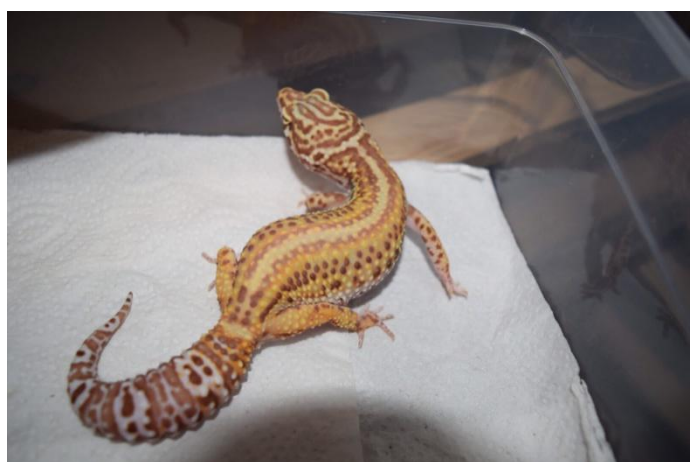

19-24 ハイイエロー het レーダー 25%ph トレンパー

2019.06.30 ハッチ 当店 CB

♂

♀

不明

親情報

♂W/Y スノーエクリプス het ベル
50%ph トレンパー

♀レッドストライプベル