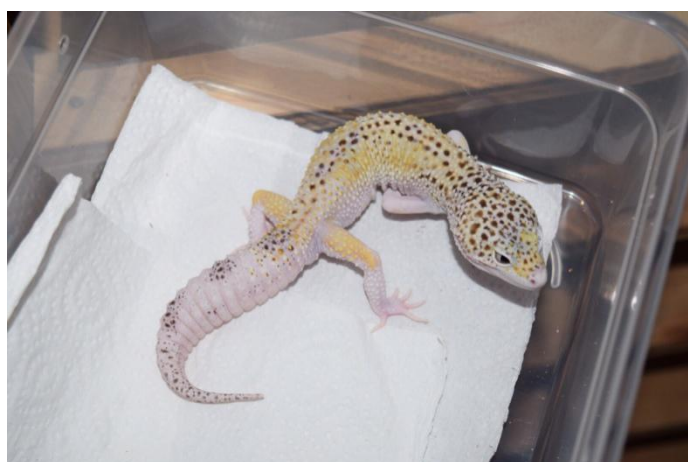

19-24 ハイイエロー het レーダー 25%ph トレンパー

2019.06.30 ハッチ 当店 CB

♂

♀

不明

親情報

♂W/Y スノーエクリプス het ベル
50%ph トレンパー

♀レッドストライプベル