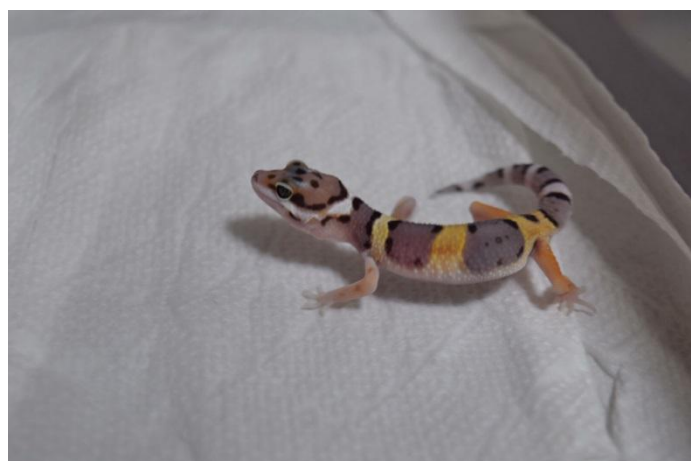

19-28 ハイイエロー poss het ラブター

2019.07.01 ハッチ 当店 CB

♂

♀

不明

親情報

♂W&Y het トレンパー

♀ハイイエロー het ラブター