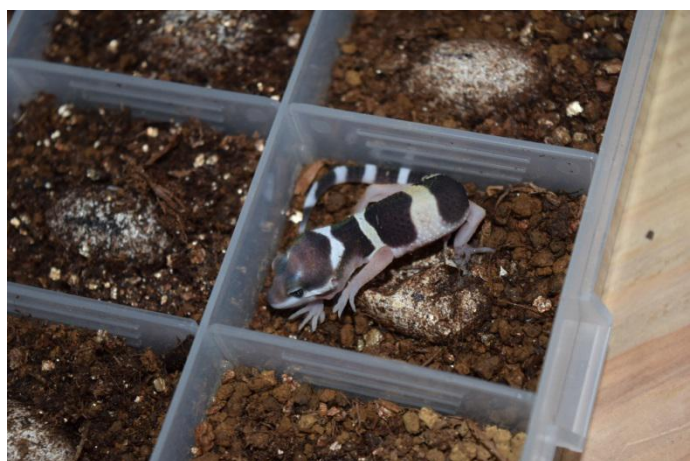

19-28 ハイイエロー poss het ラブター

2019.07.01 ハッチ 当店 CB

♂

♀

不明

親情報

♂W&Y het トレンパー

♀ハイイエロー het ラブター