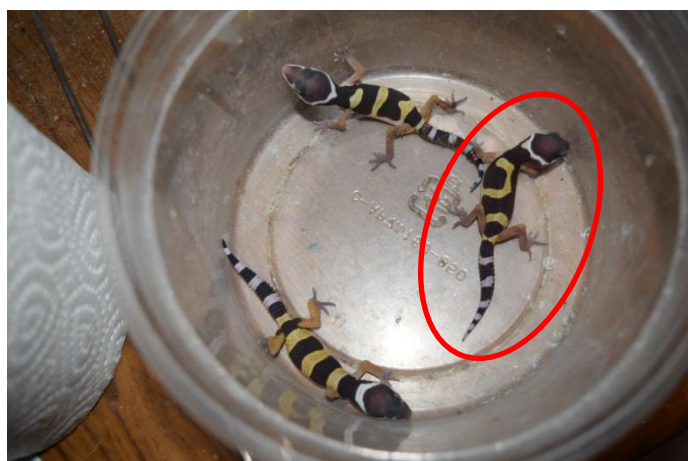

19-42 ハイイエロー-het マーフィー

2019.07.12 ハッチ 当店 CB

♂

♀

不明

親情報

♂マーフィーパターンレス

2017.10.01 当店 CB

♀ハイイエロー

2018.10.18 当店 CB

※マーフィーパターンレスヘテロフリー (7連検証)

その他詳細情報

<https://bit.ly/2Li8jVI>