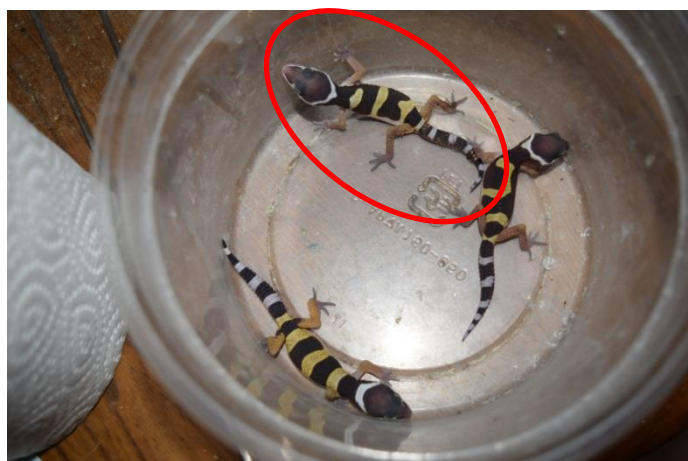

19-43 ハイイエロー-het マーフィー

2019.07.12 ハッチ 当店 CB

♂

♀

不明

親情報

♂マーフィーパターンレス

2017.10.01 当店 CB

♀ハイイエロー

2018.10.18 当店 CB

※マーフィーパターンレスヘテロフリー (7連検証)

その他詳細情報

<https://bit.ly/2Li8jVI>