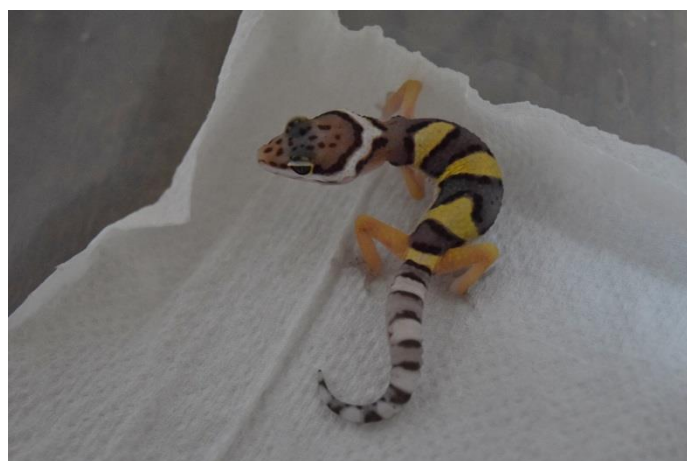

19-43 ハイイエロー-het マーフィー

2019.07.12 ハッチ 当店 CB

♂

♀

不明

親情報

♂マーフィーパターンレス

2017.10.01 当店 CB

♀ハイイエロー

2018.10.18 当店 CB

※マーフィーパターンレスヘテロフリー (7連検証)

その他詳細情報

<https://bit.ly/2Li8jVI>