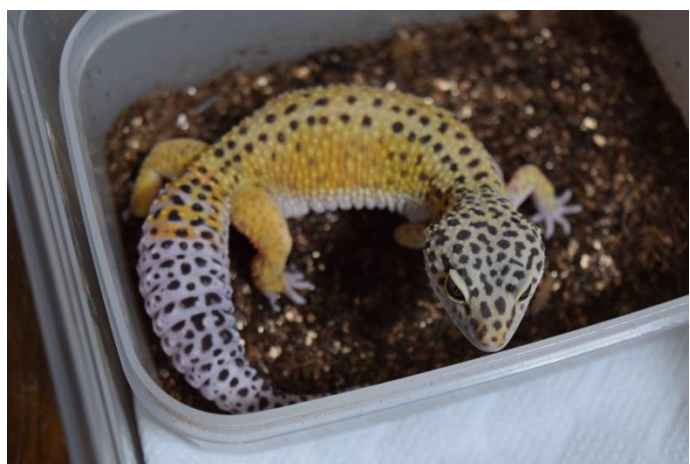

19-46 ハイイエロー-het マーフィーパターンレス

2019.07.13 ハッチ 当店 CB

♂

♀

不明

親情報

♂マーフィーパターンレス

♀ハイイエロー