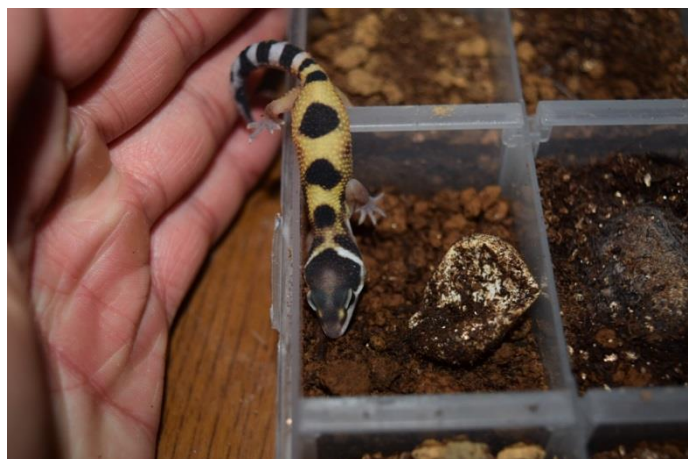

## 19-48 ハイイエローposs het ラプター

2019.07.14 ハッチ 当店 CB

♂

♀

不明

## ♂ハイタン het ラプター

2017.07.20 当店 CB