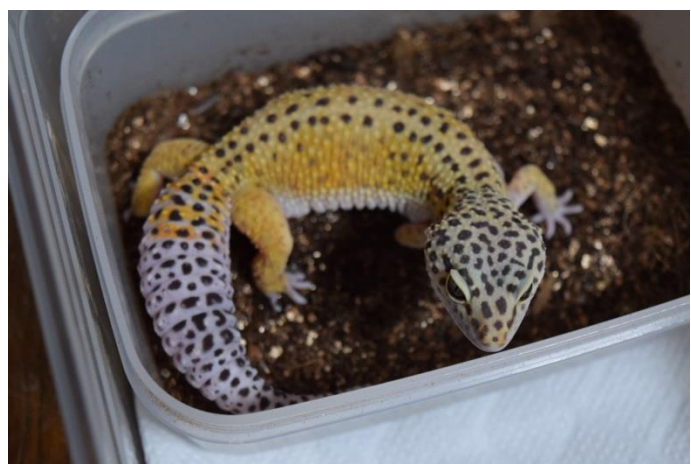

19-60 ハイイエロー-het マーフィー

2019.07.23 ハッチ 当店 CB

♂

♀

不明

親情報

♂マーフィーパターンレス

♀ハイイエロー