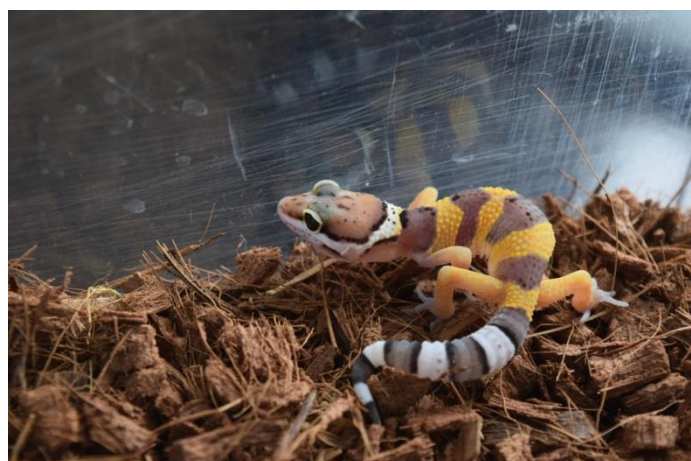

19-60 ハイイエロー-het マーフィー

2019.07.23 ハッチ 当店 CB

♂

♀

不明

親情報

♂マーフィーパターンレス

♀ハイイエロー