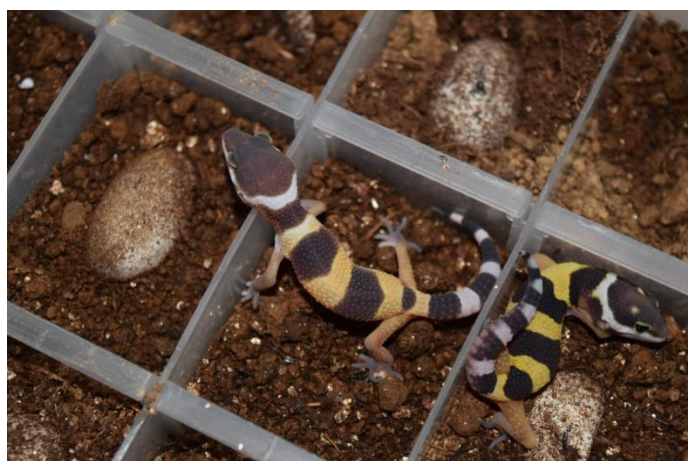

19-62 ハイイエローposs het ラプター

2019.07.24 ハッチ 当店 CB

♂

♀

不明

親情報

♂ハイタン het ラプター

2017.07.20 当店 CB