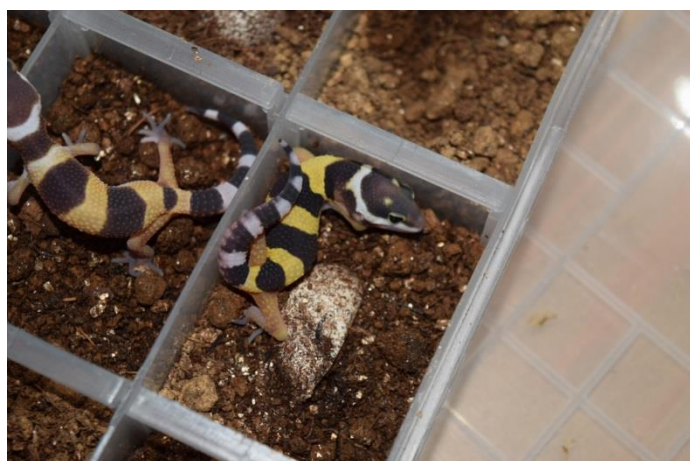

19-63 ハイイエロー-het マーフィー

2019.07.24 ハッチ 当店 CB

♂

♀

不明

親情報

♂マーフィーパターンレス

♀ハイイエロー