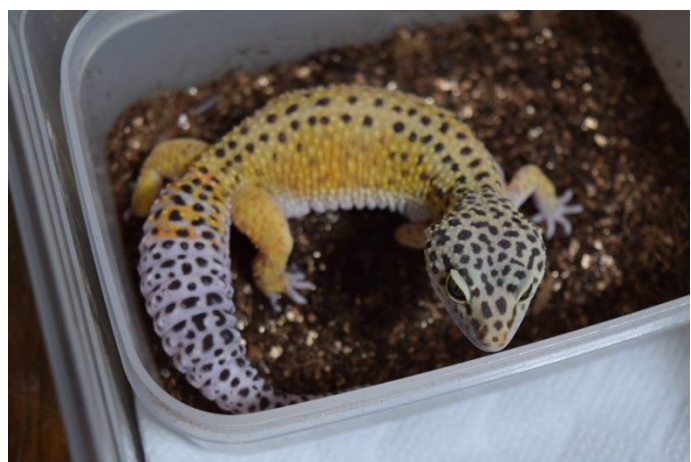

19-63 ハイイエロー-het マーフィー

2019.07.24 ハッチ 当店 CB

♂

♀

不明

親情報

♂マーフィーパターンレス

♀ハイイエロー