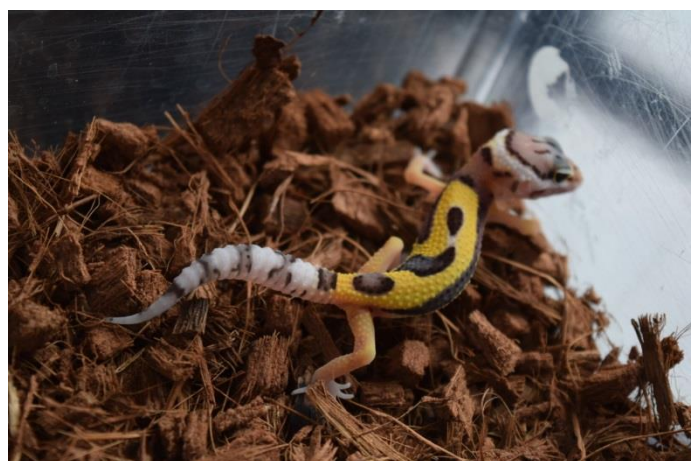

## 19-64 ハイイエロー-het マーフィー

2019.07.24 ハッチ 当店 CB

♂

♀

不明