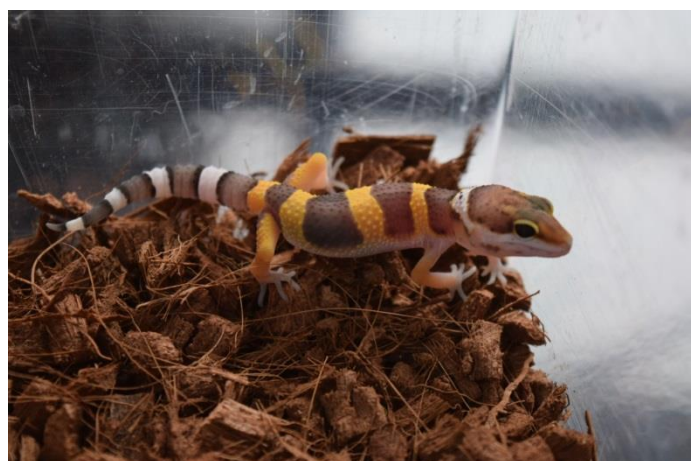

19-67 ハイイエロー-het マーフィー-ph ラプター

2019.07.26 ハッチ 当店 CB

♂

♀

不明

親情報

♂マーフィーパターンレス

♀ハイタン het ラプター