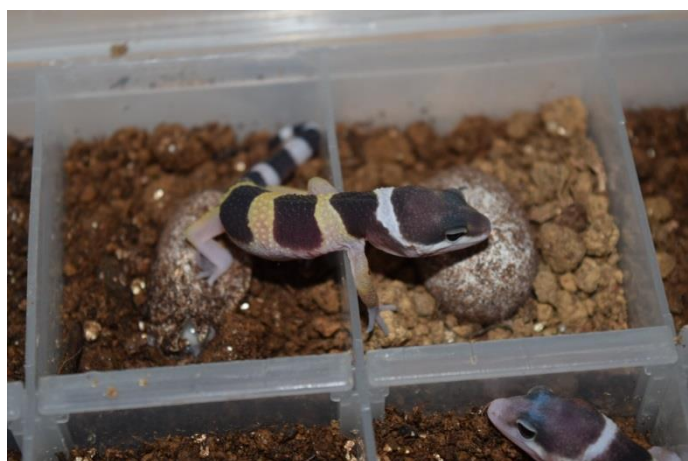

19-67 ハイイエロー-het マーフィー-ph ラプター

2019.07.26 ハッチ 当店 CB

♂

♀

不明

親情報

♂マーフィーパターンレス

♀ハイタン het ラプター