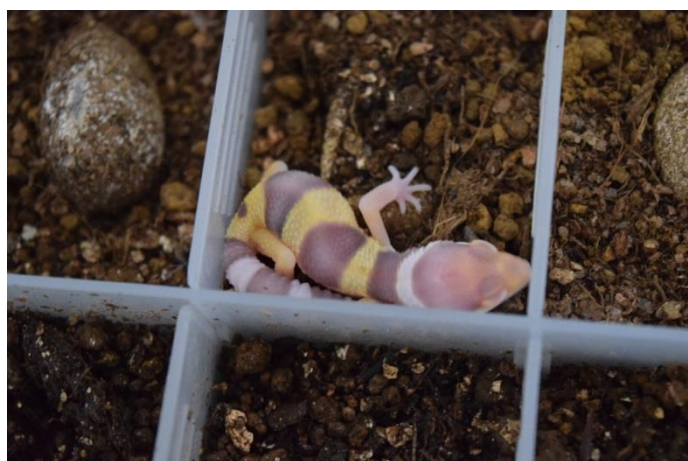

19-82 オーロラ het エクリプス ph トレンパー

2019.07.31 ハッチ 当店 CB

♂

♀

不明

親情報

♂18-30 w&y スノーエクリプス het ベル ph トレンパー

♀W&Y タンジェリンベル het エクリプス