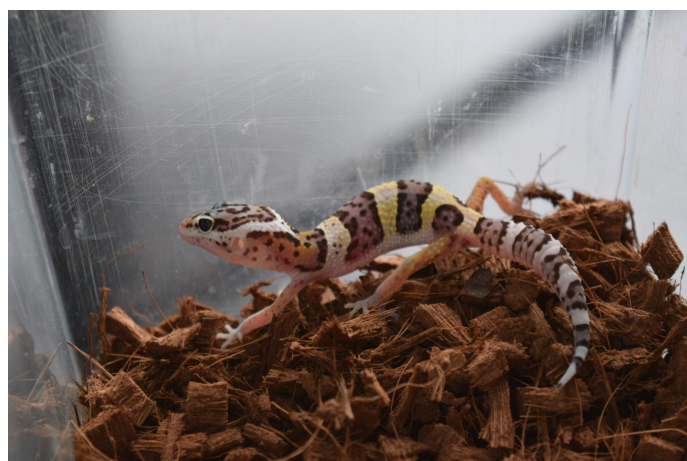

19-85 ハイイエロー het マーフィー

2019.08.01 ハッチ 当店 CB

♂

♀

不明

親情報

♂マーフィーパターンレス

2017.10.01 当店 CB

♀ハイイエロー

2018.10.18 当店 CB

※マーフィーパターンレスヘテロフリー (7連検証)

その他詳細情報

<https://bit.ly/2Li8jVI>