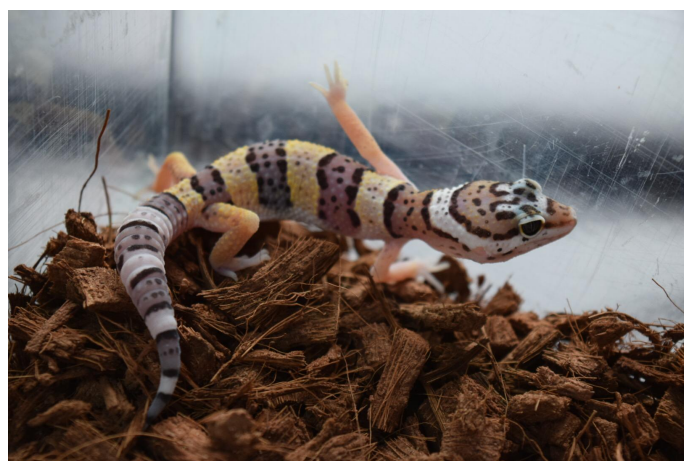

19-89 ハイイエロー het マーフィー

2019.08.02 ハッチ 当店 CB

♂

♀

不明

親情報

♂マーフィーパターンレス

2017.10.01 当店 CB

♀ハイイエロー

2018.10.18 当店 CB

※マーフィーパターンレスヘテロフリー (7連検証)

その他詳細情報

<https://bit.ly/2Li8jVI>