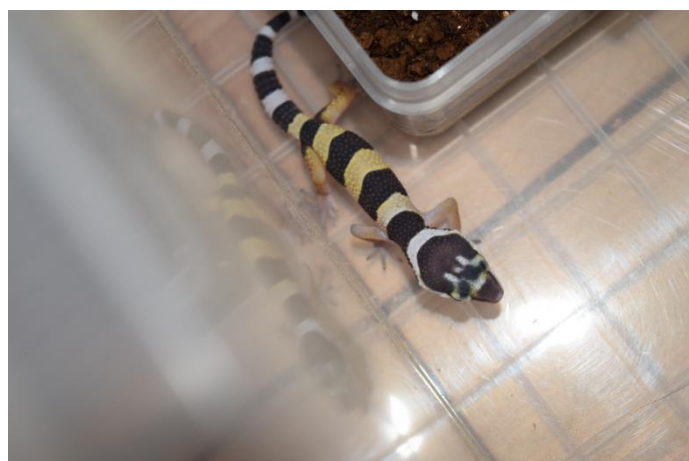

19-89 ハイイエロー het マーフィー

2019.08.02 ハッチ 当店 CB

♂

♀

不明

親情報

♂マーフィーパターンレス

2017.10.01 当店 CB

♀ハイイエロー

2018.10.18 当店 CB

※マーフィーパターンレスヘテロフリー (7連検証)

その他詳細情報

<https://bit.ly/2Li8jVI>