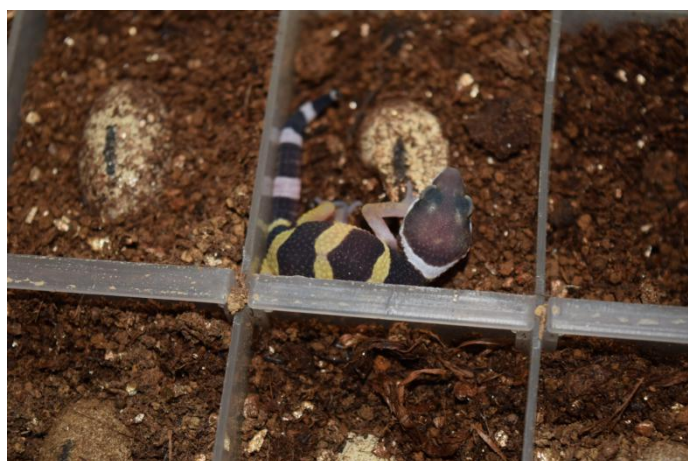

19-90 ハイイエロー het マーフィー

2019.08.02 ハッチ 当店 CB

♂

♀

不明

親情報

♂マーフィーパターンレス

2018.10.01 当店 CB

♀ハイイエロー

2016 海外 CB 購入個体

※マーフィーパターンレスヘテロフリー (7 連検証)

その他詳細情報

<https://bit.ly/2UiiPjG>