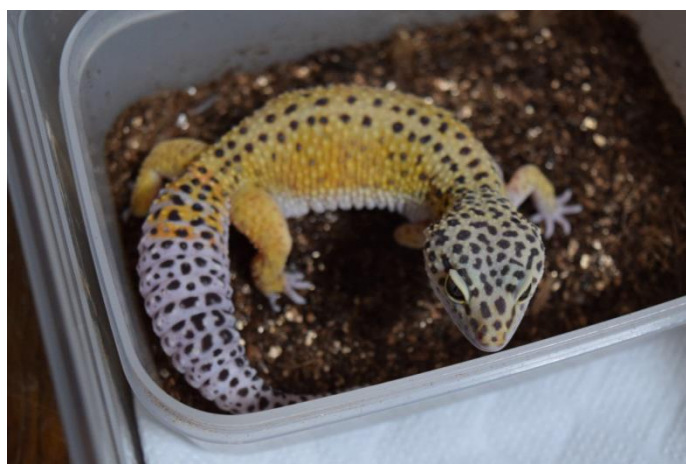

19-90 ハイイエロー het マーフィー

2019.08.02 ハッチ 当店 CB

♂

♀

不明

親情報

♂マーフィーパターンレス

2018.10.01 当店 CB

♀ハイイエロー

2016 海外 CB 購入個体

※マーフィーパターンレスヘテロフリー (7 連検証)

その他詳細情報

<https://bit.ly/2UiiPjG>