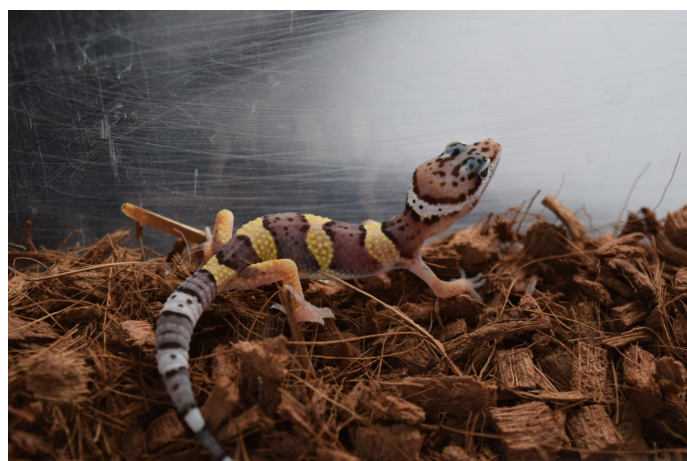

19-90 ハイイエロー het マーフィー

2019.08.02 ハッチ 当店 CB

♂

♀

不明

親情報

♂マーフィーパターンレス

2018.10.01 当店 CB

♀ハイイエロー

2016 海外 CB 購入個体

※マーフィーパターンレスヘテロフリー (7 連検証)

その他詳細情報

<https://bit.ly/2UiiPjG>