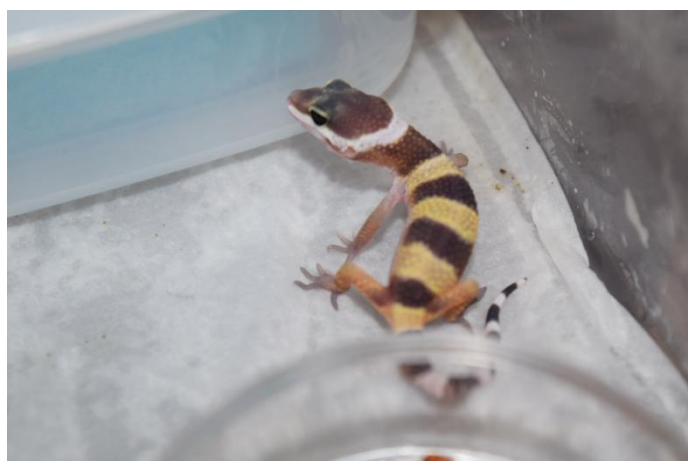

19-91 ハイイエロー het マーフィー ph ラプター

2019.08.04 ハッチ 当店 CB

♂

♀

不明

親情報

♂マーフィーパターンレス

2018.10.01 当店 CB