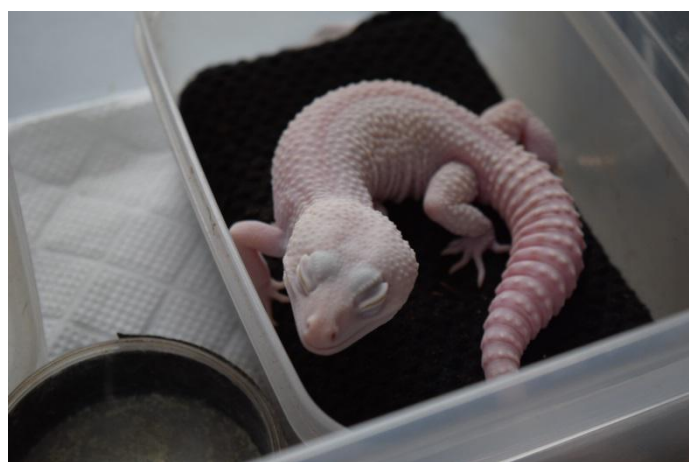

19-95 ブリザード het トレンパー ph エクリプス

2019.08.06 ハッチ 当店 CB

♂

♀

不明

親情報

♂スノーブレイジングブリザード
het エクリプス

♀マックスノー
het ディアブロブランコ