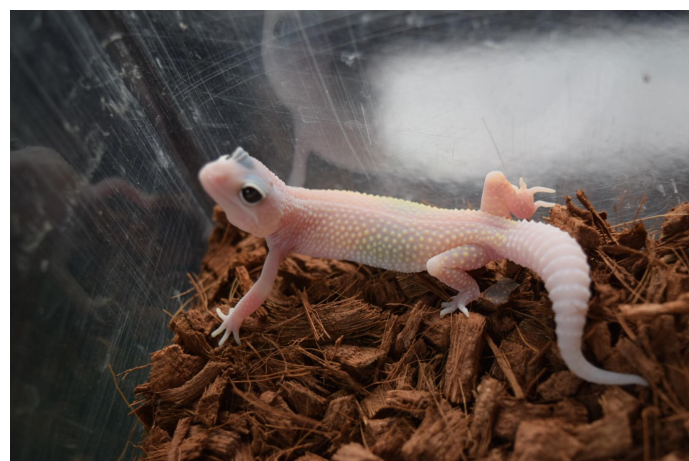

19-95 ブリザード het トレンパー ph エクリプス

2019.08.06 ハッチ 当店 CB

♂

♀

不明

親情報

♂スノーブレイジングブリザード
het エクリプス

♀マックスノー
het ディアブロブランコ