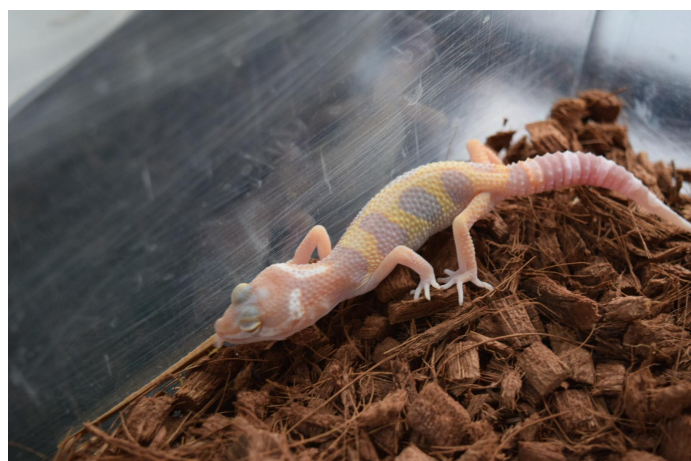

19-98 トレンパーアルビノ poss het エクリプス

2019.08.09 ハッチ 当店 CB

♂

♀

不明

親情報

♂トレンパーアルビノ

♀ハイタン het ラプター