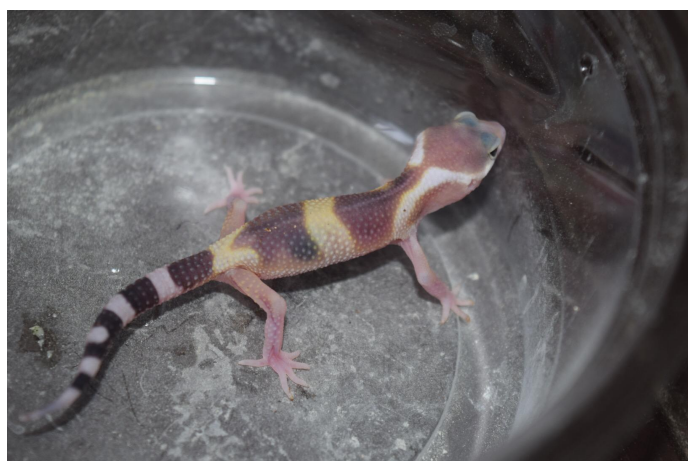

19-99 エクリプス het ベル 25%ph トレンパー

2019.08.09 ハッチ 当店 CB

♂

♀

不明

親情報

♂W&Yスノーエクリプス het ベル ph トレンパー

♀レーダー